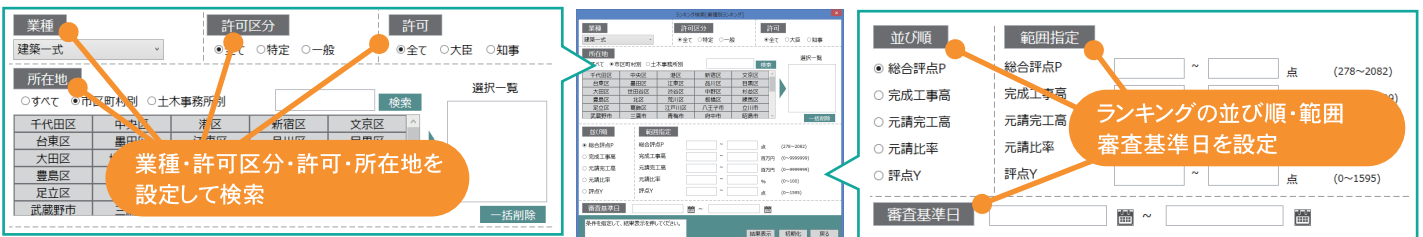

# 経審Navi

都道府県別・地域別  
全 **14万** 業者の  
データを収録

※最新の審査基準日が2022年3月以降の業者を収録しています。

## ● 全国の建設業者の経審情報をかたんに検索できます

経審Naviは、全国で経営事項審査を受審した**全14万業者**分の経審データ検索システムです。業者名や電話番号、都道府県発注先機関別等、閲覧したい業者の条件を設定することにより、かたんに検索可能。都道府県単位で機能を使うことができ、業者の検索、経審結果通知書の出力も可能です。

## ● 経審評点、売上高、経営状況等の地域別ランキングを表示

許可業種別ランキング・完工高ランキング・経営状況ランキングを出力。所在地や許可業種、総合評定値(P)、経営状況評点(Y)、完成工事高などの条件を組み合わせて検索し、ランキングを作成。売上高や経常利益、自己資本比率、負債回転期間などの経営状況分析指標のランキングデータも作成可能です。