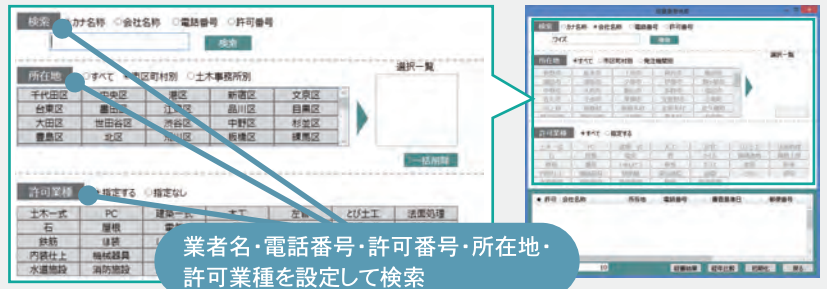

全国 建設業者の経審結果を閲覧

経審Navi

都道府県別・地域別 全14万業者のデータを収録

🔍 経営事項審査結果の閲覧

👑 企業ランキングの作成

☑️ CSVファイルの出力

2026年
3月版※

※最新の審査基準日が2023年3月以降の業者を収録しています。

● 全国の建設業者の経審情報をかたんに検索できます

経審Naviは、全国で経営事項審査を受審した全14万業者分の経審データ検索システムです。業者名や電話番号、都道府県発注先機関別等、閲覧したい業者の条件を設定することにより、かんたんに検索可能。都道府県単位で機能を使うことができ、業者の検索、経審結果通知書の出力も可能です。

● 経審評点、売上高、経営状況等の地域別ランキングを表示

許可業種別ランキング・完工高ランキング・経営状況ランキングを出力。所在地や許可業種、総合評定値(P)、経営状況評点(Y)、完成工事高などの条件を組み合わせて検索し、ランキングを作成。売上高や経常利益、自己資本比率、負債回転期間などの経営状況分析指標のランキングデータも作成可能です。

● 検索データ・ランキング結果をCSV出力・宛名ラベル印刷

お客様独自の条件で検索したデータやランキング結果は、CSV形式で出力可能。宛名ラベル印刷機能によりDM発送にもお役立ていただけます。

- 🔍 検索結果データ
 - 👑 許可業種別ランキング
 - 👑 完工高ランキング
 - 👑 経営状況ランキング
- CSV出力
- 宛名ラベル印刷